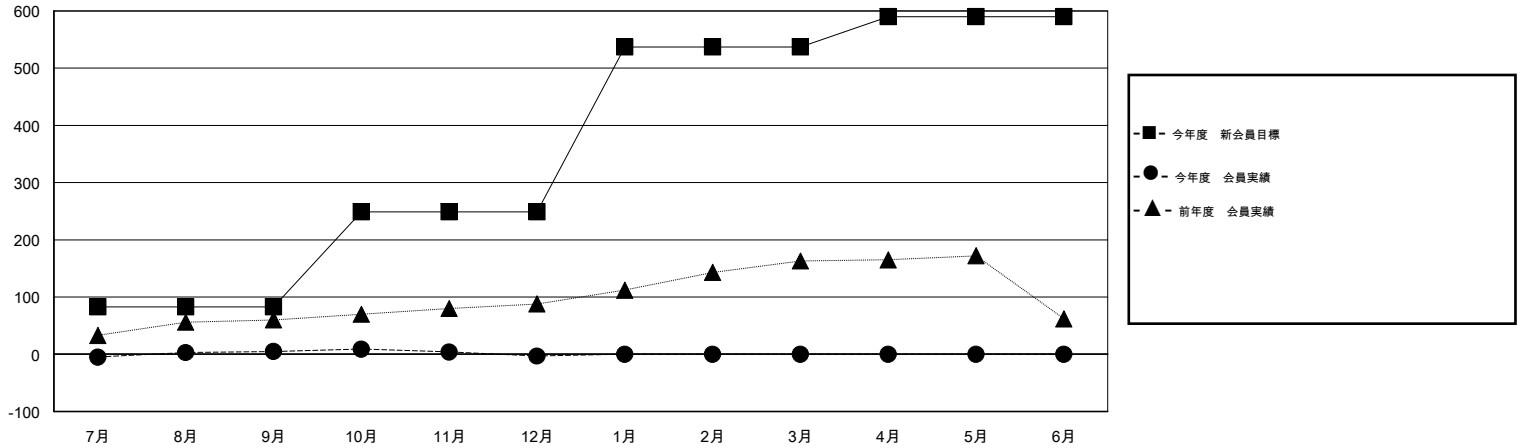

会員目標及び実績累計

解散クラブ: 1	41 CLUBS OF 88 一名以上の新会員を登録	男女別
退会者		男性 1,965 (80.83%)
物故会員 9		女性 466 (19.17%)
クラブ解散 0	健康診断データはこちら	家族会員 705
その他 79		世帯主 308
合計 88		世帯主以外 397