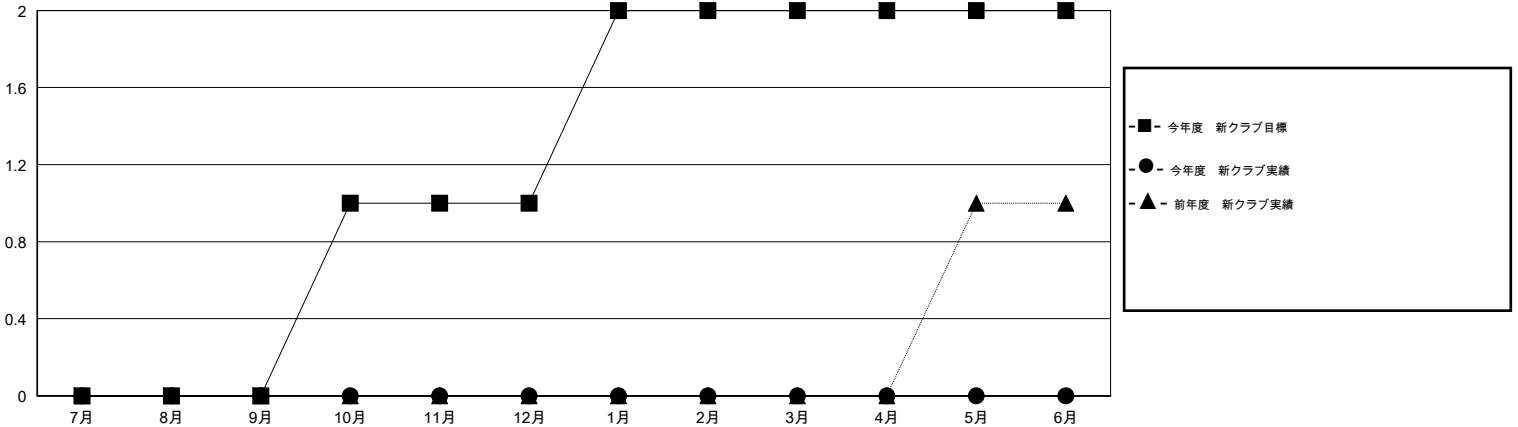

MONTHLY MEMBERSHIP PROGRESS REPORT

District 330 C

Results as of: 12/31/2015

GMT: Masayuki Kaneko

地域 JAPAN

GMT会則地域 5-Jap

クラブ				
結果 : 2015-2016				
四半期	新クラブ目標	新クラブ	解散クラブ	純増 / 減
7月/8月/9月	0	0	1	-1
10月/11月/12月	1	0	0	0
1月/2月/3月	1	0	0	0
4月/5月/6月	0	0	0	0

名				
結果 : 2015-2016				
四半期	新会員目標	チャーターメン バー / 新会員	退会者	純増 / 減
7月/8月/9月	83	57	52	5
10月/11月/12月	166	28	36	-8
1月/2月/3月	288	0	0	0
4月/5月/6月	53	0	0	0

新クラブ目標及び実績累計